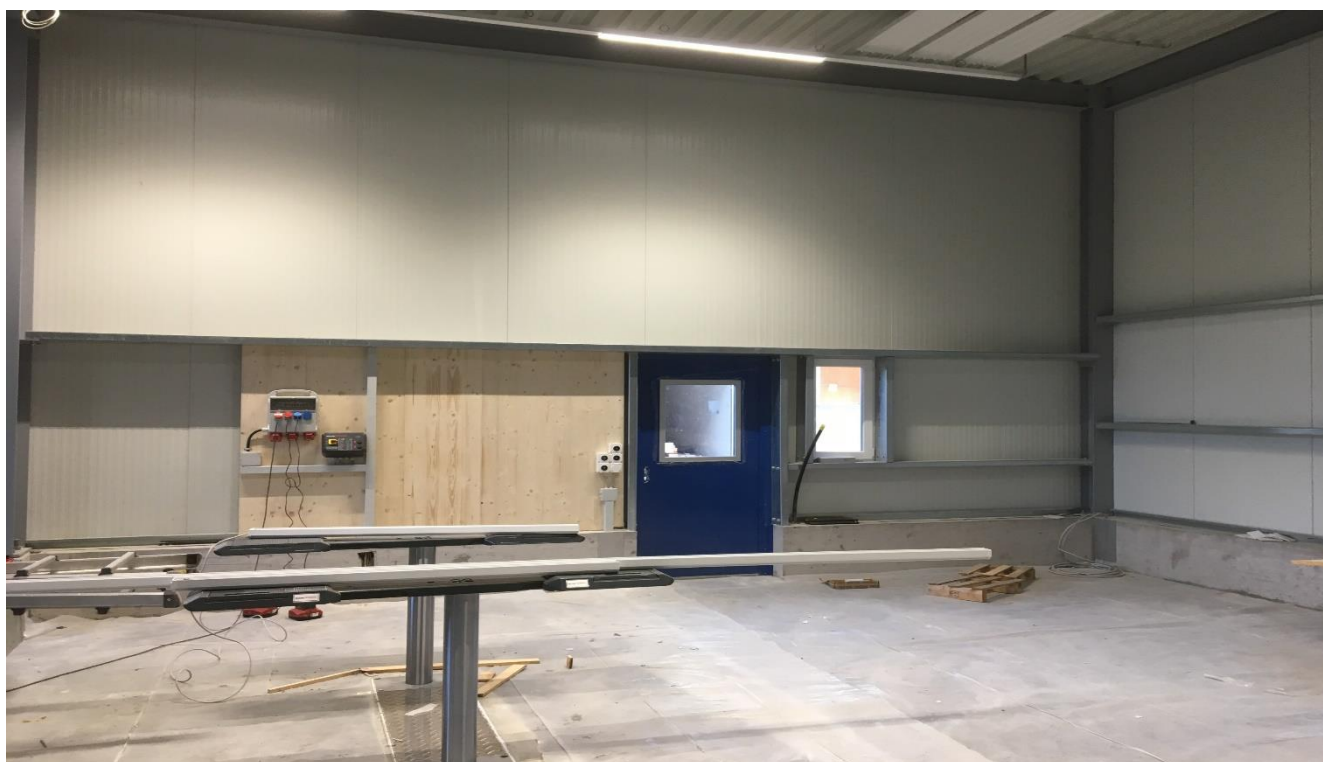

Einfach ansprechende  
Konzepte...

... am Beispiel von  
Garage Strub AG,  
Läufelfingen

Ihr zuverlässiger Partner für:

- Stahlbau
- Fassaden
- Fenster
- Tore und Türen
- Fabrikationslayout
- Stahlbauengineering
- Fassade- und Dachengineering

Dach

Planung

Stahlbau

Fassade

Fenster, Türen,  
Tore, Vordächer