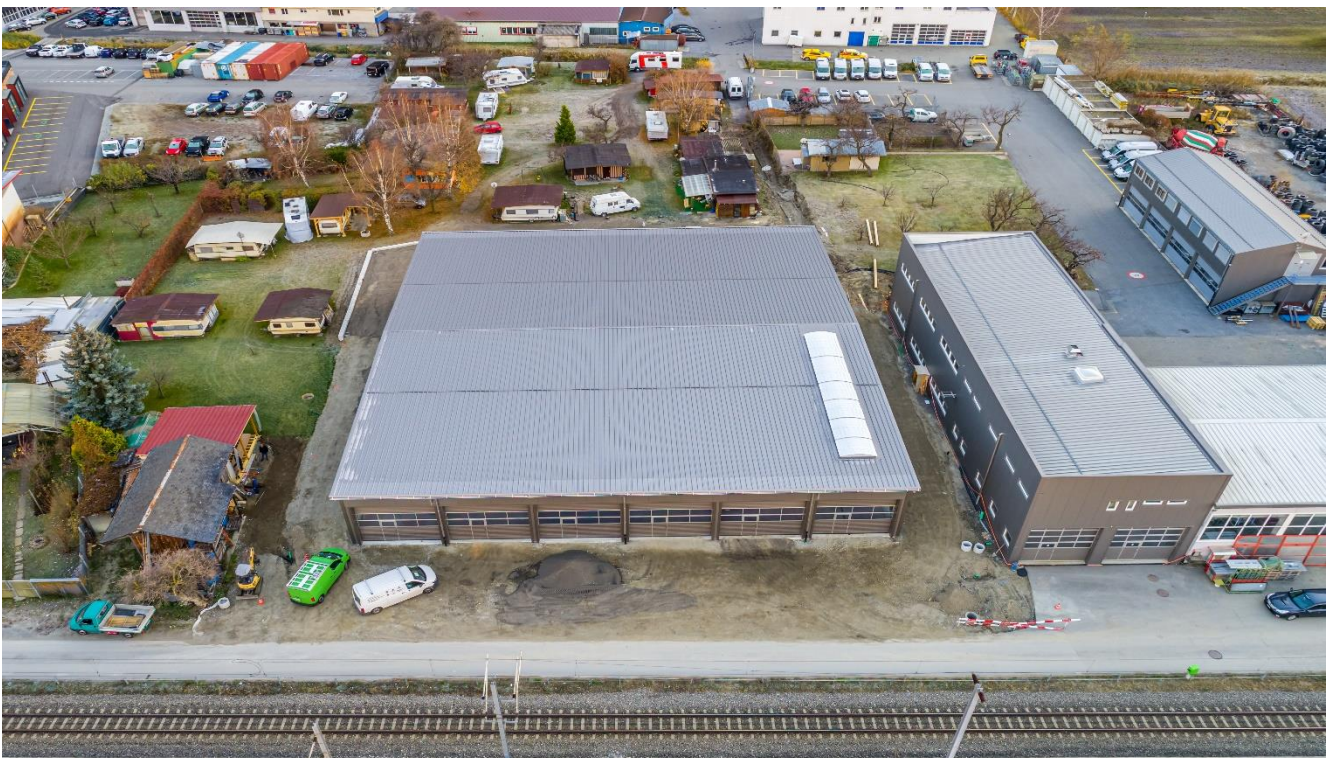

Einfach ansprechende
Konzepte...

... am Beispiel von
Z-Zerzuben AG, Visp,
Einstellhalle

Ihr zuverlässiger Partner für:

- Stahlbau
- Fassaden
- Fenster
- Tore und Türen
- Fabrikationslayout
- Stahlbauengineering
- Fassade- und Dachengineering

Dach

Planung

Stahlbau

Fassade

Fenster, Türen,
Tore, Vordächer