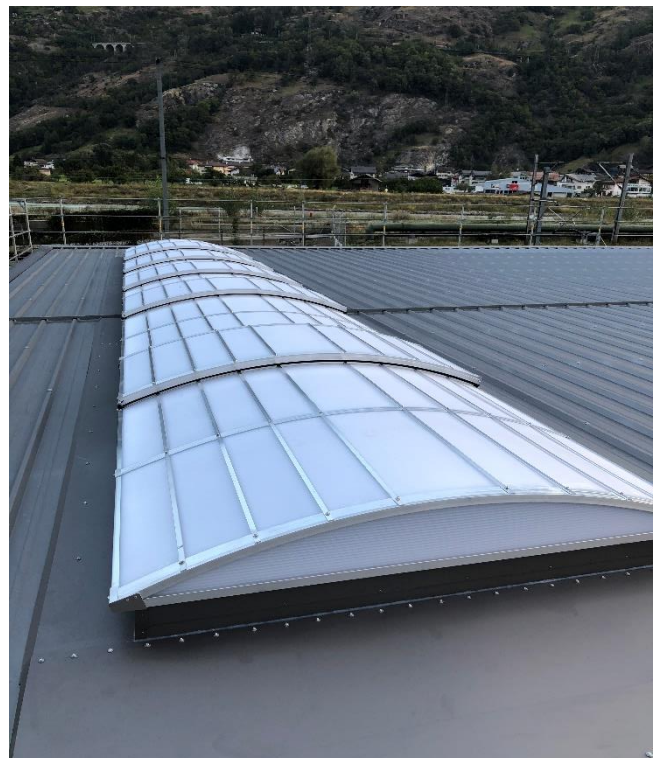

Einfach ansprechende
Konzepte...

... am Beispiel von
Z-Zerzuben AG, Visp,
Einstellhalle

Ihr zuverlässiger Partner für:

- Stahlbau
- Fassaden
- Fenster
- Tore und Türen
- Fabrikationslayout
- Stahlbauengineering
- Fassade- und Dachengineering

Dach

Planung

Stahlbau

Fassade

Fenster, Türen,
Tore, Vordächer