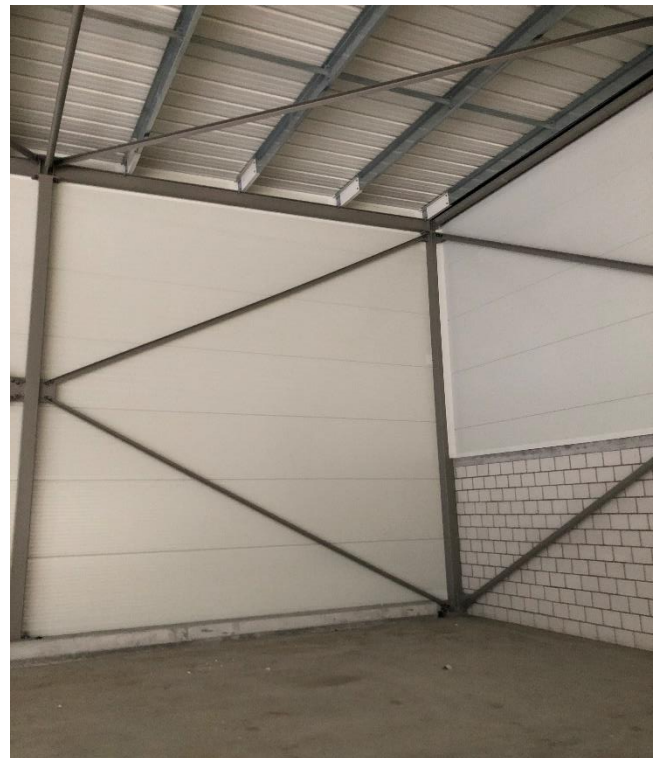

Einfach ansprechende
Konzepte...

... am Beispiel von
Z-Zerzuben AG, Visp,
Einstellhalle

Ihr zuverlässiger Partner für:

- Stahlbau
- Fassaden
- Fenster
- Tore und Türen
- Fabrikationslayout
- Stahlbauengineering
- Fassade- und Dachengineering

Dach

Planung

Stahlbau

Fassade

Fenster, Türen,
Tore, Vordächer